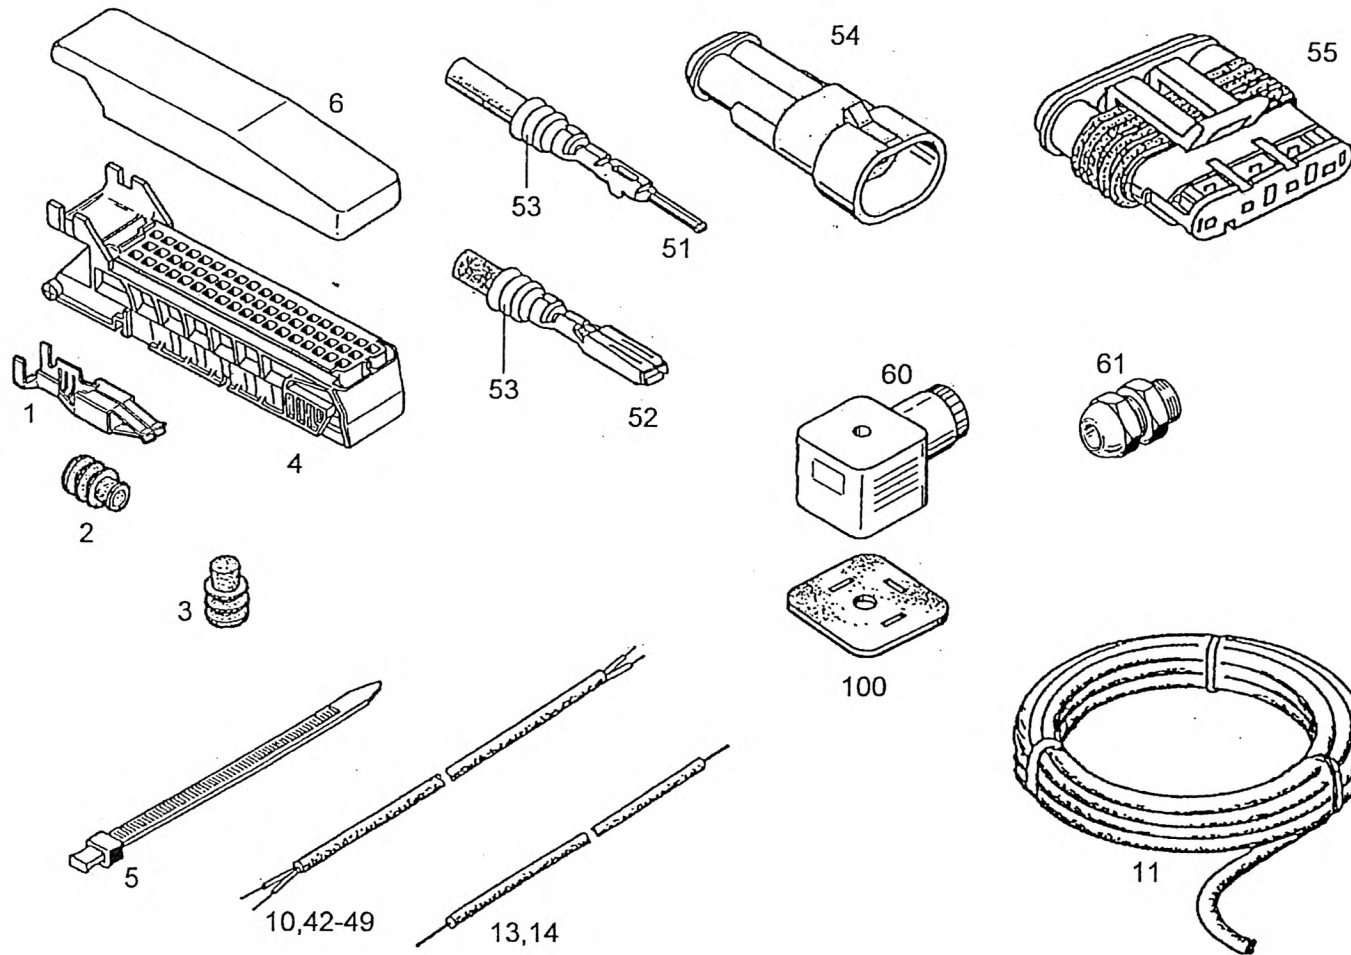

CABLE HARNESS
KABELBAUM
FAISCEAU DE CABLES

997-077-64149

Figure
Bild
Figure

7764149

1700-39

CABLE HARNESS
KABELBAUM
FAISCEAU DE CABLES

997-077-64149

Figure
Bild
Figure

7764149

1700-39

Item Pos. Réf	Part No. Teil-Nr. Pièce No	Designation Benennung Désignation	all alle tous	Qty/assy Stck/Variante Pièce/ensemble								Figure Bild Figure
				A	B	C	D	E	F	G	H	
1	997-077-64149	CABLE HARNESS ASSY KABELBAUM KPL FAISCEAU DE CABLES CPL	1									
	997-070-06909	FLAT PLUG SLEEVE FLACHSTECKHUELSE DOUILLE ENFICHABLE	26									
2	997-070-06910	GASKET DICHTUNG JOINT	26									
3	997-070-06911	PLUG VERSCHLUSZSTOPFEN BOUCHON	29									
4	997-070-06912	PLUG SLEEVE HOUSING 55POL STECKHUELSENGEHAEUSE CORPS DOUILLE ENFICHABLE	1									
5	997-007-26789	CABLE TIE 4,8X188 KABELBINDER ATTACHE CABLE	3									
6	997-070-06943	CAP ABDECKKAPPE CAPUCHON PROTECT	1									
10	997-077-30983	CABLE 2X1,0 KABEL CABLE	0,6M									
11	997-070-05115	CABLE 4X1,5 KABEL CABLE	0,6M									
13	997-001-46511	CABLE 4X1,5 LEITUNG CABLE	0,2M									
14	997-001-46513	CABLE 1,0 LEITUNG CABLE	0,2M									
42	997-077-30983	CABLE 2X1,0 KABEL CABLE	5,4M									
43	997-077-30983	CABLE 2X1,0 KABEL CABLE	5,4M									
44	997-077-30983	CABLE 2X1,0 KABEL CABLE	5,4M									
45	997-077-30983	CABLE 2X1,0 KABEL CABLE	5,4M									

Item Pos. Réf	Part No. Teil-Nr. Pièce No	Designation Benennung Désignation	all alle tous	Qty/assy Stck/Variante Pièce/ensemble								Figure Bild Figure
				A	B	C	D	E	F	G	H	
46	997-077-30983	CABLE 2X1,0 KABEL CABLE	4,6M									
47	997-077-30983	CABLE 2X1,0 KABEL CABLE	4,6M									
48	997-077-30983	CABLE 2X1,0 KABEL CABLE	4,6M									
49	997-077-30983	CABLE 2X1,0 KABEL CABLE	4,6M									
51	997-070-04803	CONTACT PIN 1,0-1,5 KONTAKTSTIFT CONNECTEUR MALE	2									
52	997-070-04805	CONTACT BUSH 1,0-1,5 KONTAKTBUCHSE DOUILLE DE CONTACT	4									
53	997-070-04807	GASKET YELLOW DICHTUNG GELB JOINT JAUNE	6									
54	997-070-04797	PLUG HOUSING 2POL STECKERGEHAEUSE CORPS FICHE CONTACT	1									
55	997-070-04793	PLUG SLEEVE HOUSING 4POL STECKHUELSENGEHAEUSE CORPS DOUILLE ENFICHABLE	1									
60	997-077-23791	SOCKET LEITUNGSDOSE PRISE DE COURANT	8									
61	997-077-30052	CABLE UNION STR11 KABELVERSCHRAUBUNG RACCORD VISSE CABLE	8									
100	997-017-25790	GASKET DICHTUNG JOINT	NB